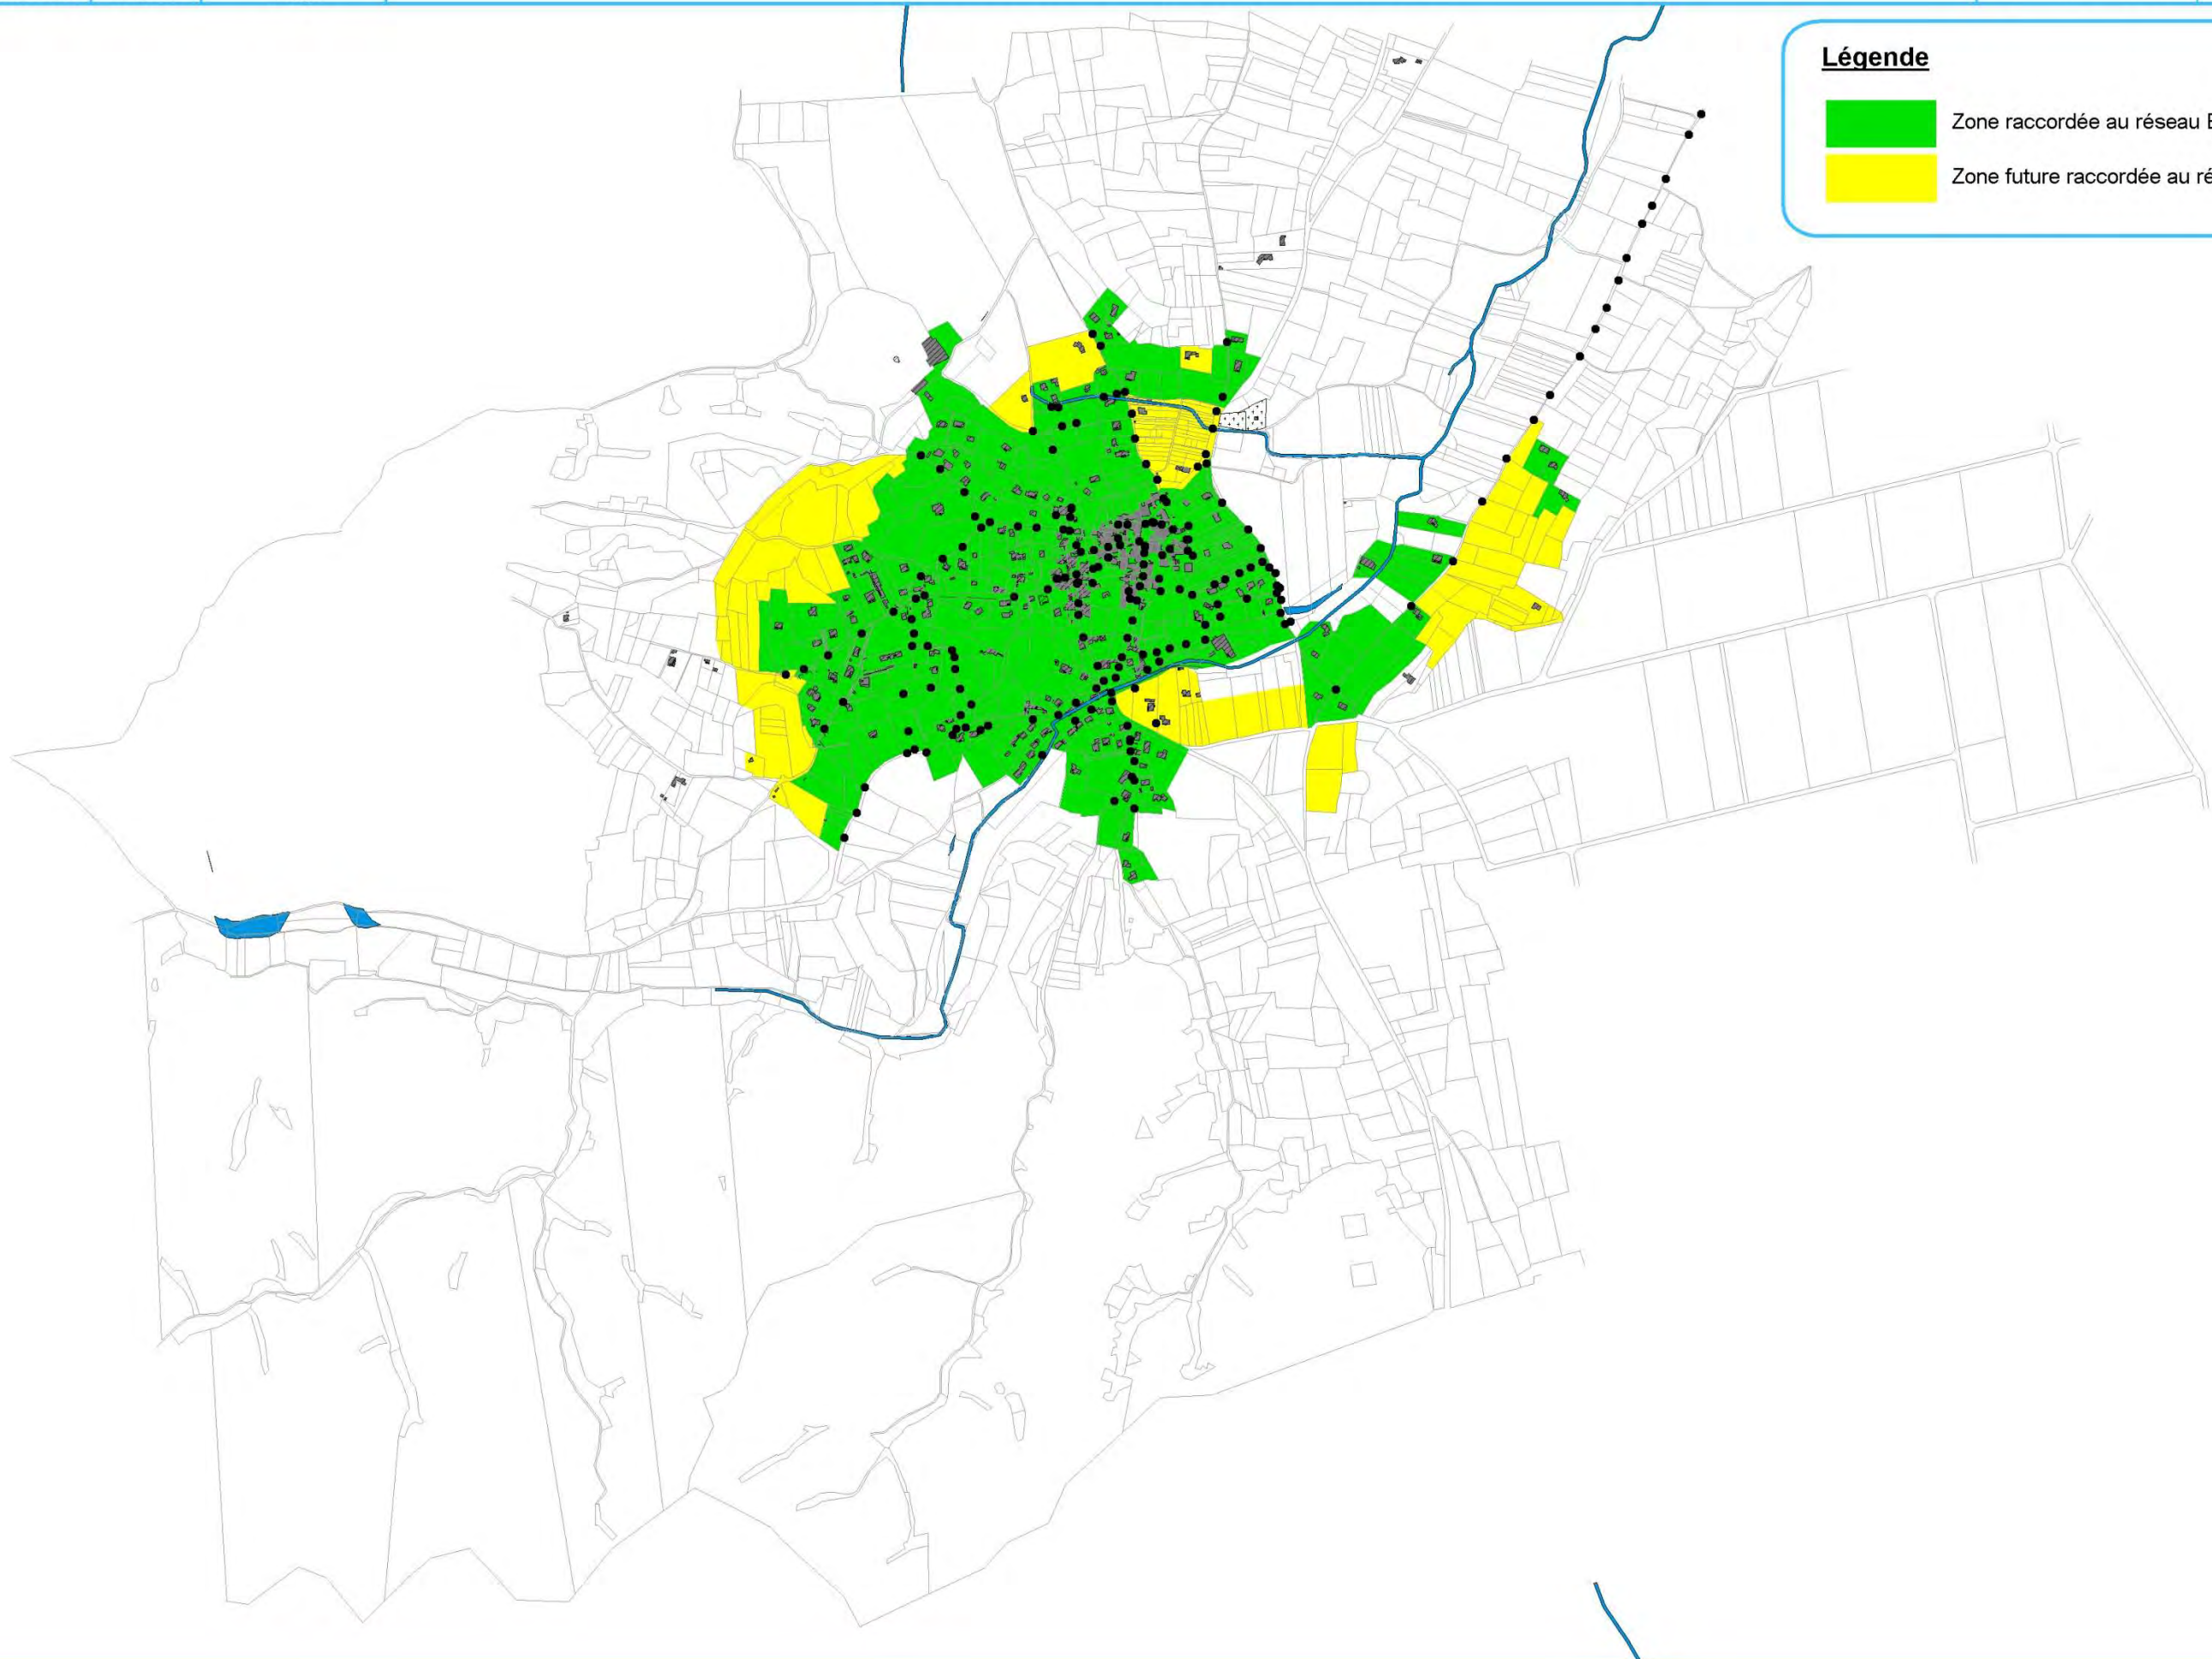

Annexe

Carte de zonage de l'assainissement

Zonage Assainissement Territoire communal - Lirac

Légende

-  Zone raccordée au réseau EU
-  Zone future raccordée au réseau EU

Zonage Assainissement Lirac - Le Village

**Légende**

Zone raccordée au réseau EU

Zone future raccordée au réseau EU